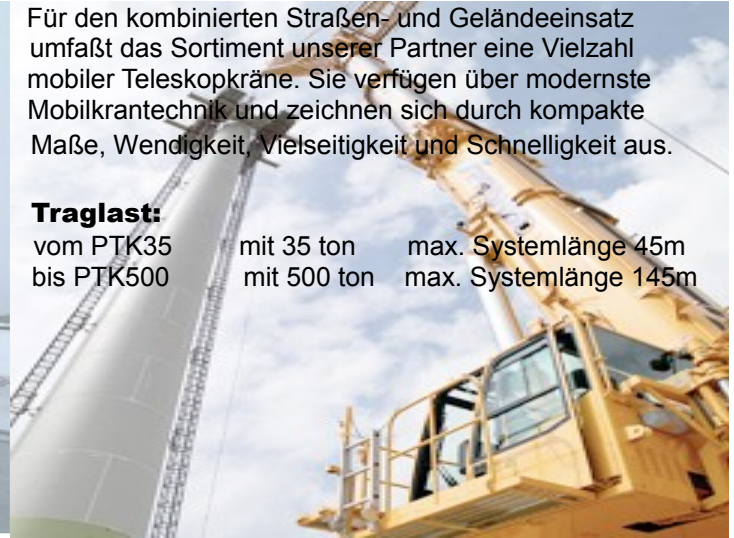

TRANSPORT- und HEBETECHNIK

Die **CTS OG** organisiert für Sie gerne das geeignete Transportmittel. Egal ob LANG, BREIT, HOCH oder SCHWER oder alles gemeinsam, einer unserer Partner hat das für Sie passende Transportmittel.

Wir erarbeiten, durch unsere Erfahrung, eine qualitative Transportlösung, für Ihr Ladegut, welche Ihren Anforderungen entspricht.

Fuhrpark:

Semitrailer

Telesattel

Tief- oder Flachbetttrailer

Kesselbrücke

Modulfahrwerke

Tiefladeaufleger
mit / ohne
hydraulischen Rampen

usw.

Für den kombinierten Straßen- und Geländeeinsatz umfaßt das Sortiment unserer Partner eine Vielzahl mobiler Teleskopkräne. Sie verfügen über modernste Mobilkrantechnik und zeichnen sich durch kompakte Maße, Wendigkeit, Vielseitigkeit und Schnelligkeit aus.

Traglast:

vom PTK35
bis PTK500

mit 35 ton
mit 500 ton

max. Systemlänge 45m
max. Systemlänge 145m